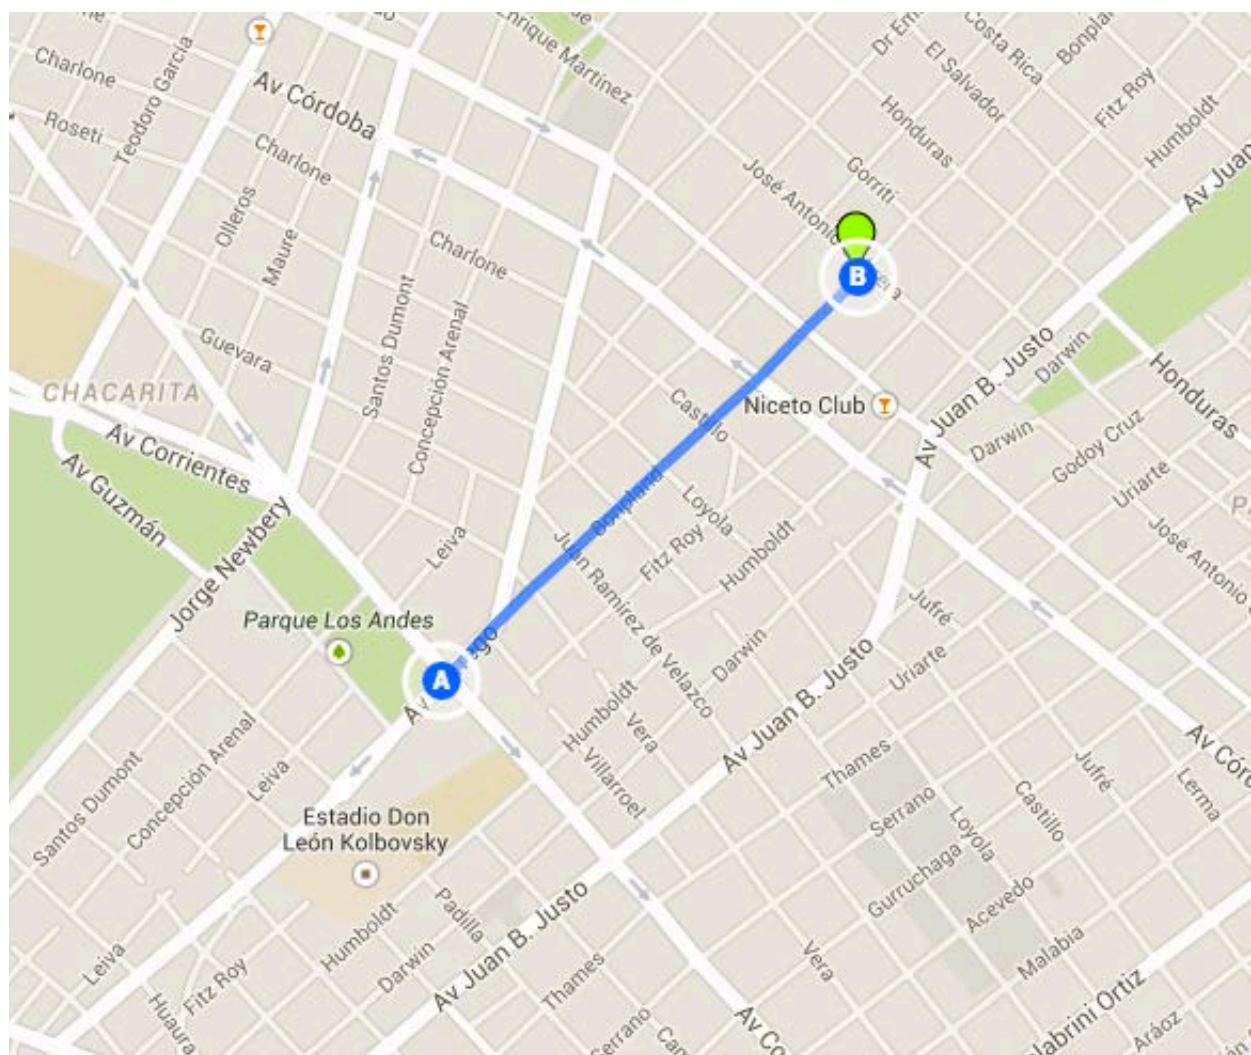

Subte (Metro) línea B, estación Dorrego
son 1.7 km, 5 minutos en taxi,
Son 1100 metros caminando (11 minutos).

Bonpland 1484 | Palermo Hollywood | Buenos Aires | Argentina
+5411 3964-5222 | Fax: +5411 3965-5814 | www.rendezvoushotel.com.ar

Subte (Metro) línea D, estación Ministro Carranza.
Son 1.5 km, 4 minutos en taxi, 9 minutos caminando.