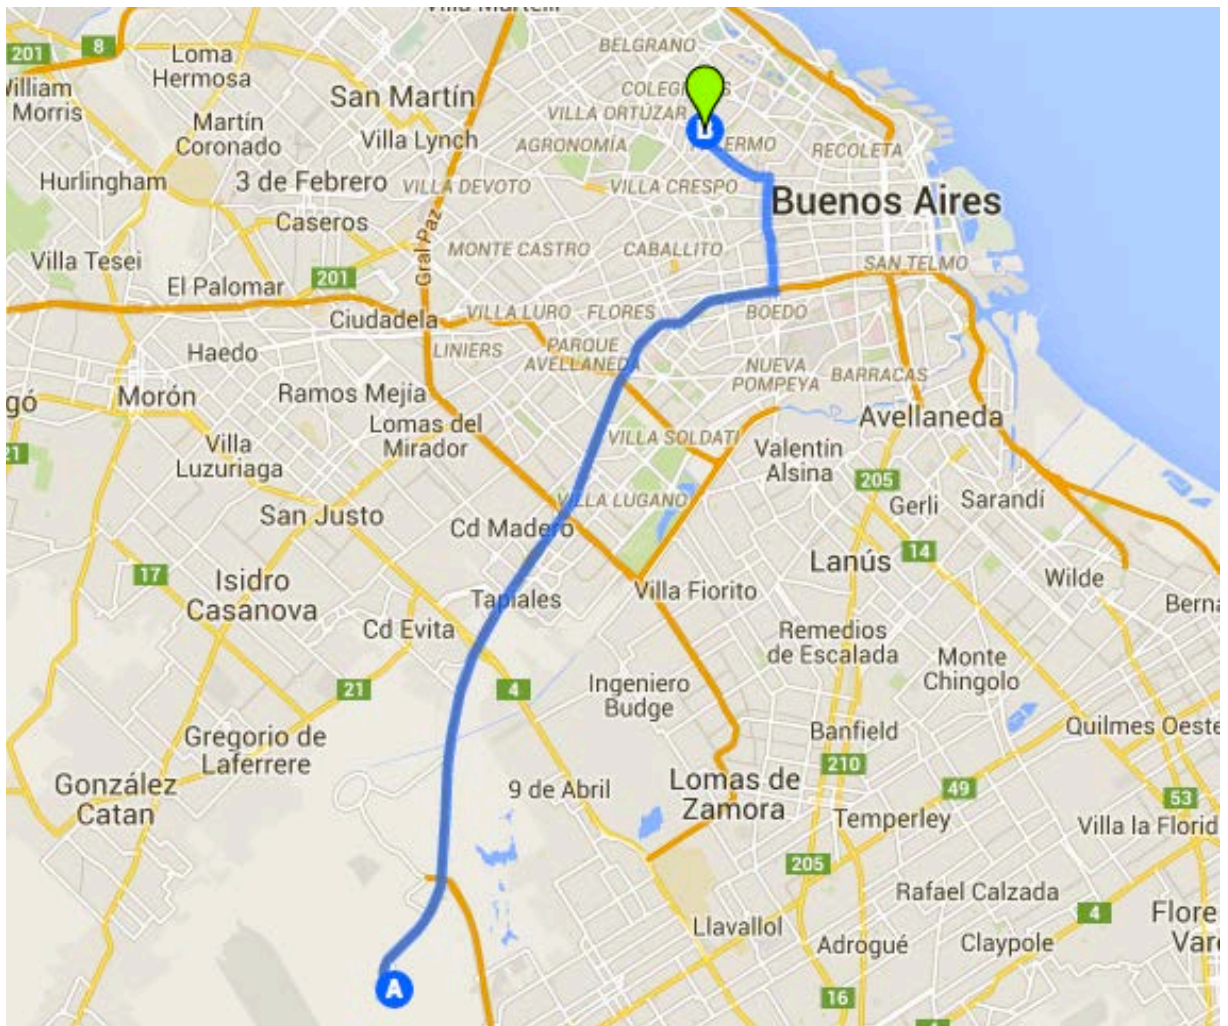

Desde el **Aeropuerto Internacional de Buenos Aires Ezeiza Ministro Pistarini**
hasta **Rendez-Vous Hotel** son 31,2 km, 40 minutos.

Bonpland 1484 | Palermo Hollywood | Buenos Aires | Argentina
+5411 3964-5222 | Fax: +5411 3965-5814 | www.rendezvoushotel.com.ar

Subte (Metro) línea B, estación Dorrego
son 1.7 km, 5 minutos en taxi,
Son 1100 metros caminando (11 minutos).

Bonpland 1484 | Palermo Hollywood | Buenos Aires | Argentina
+5411 3964-5222 | Fax: +5411 3965-5814 | www.rendezvoushotel.com.ar

Subte (Metro) línea D, estación Ministro Carranza.
Son 1.5 km, 4 minutos en taxi, 9 minutos caminando.