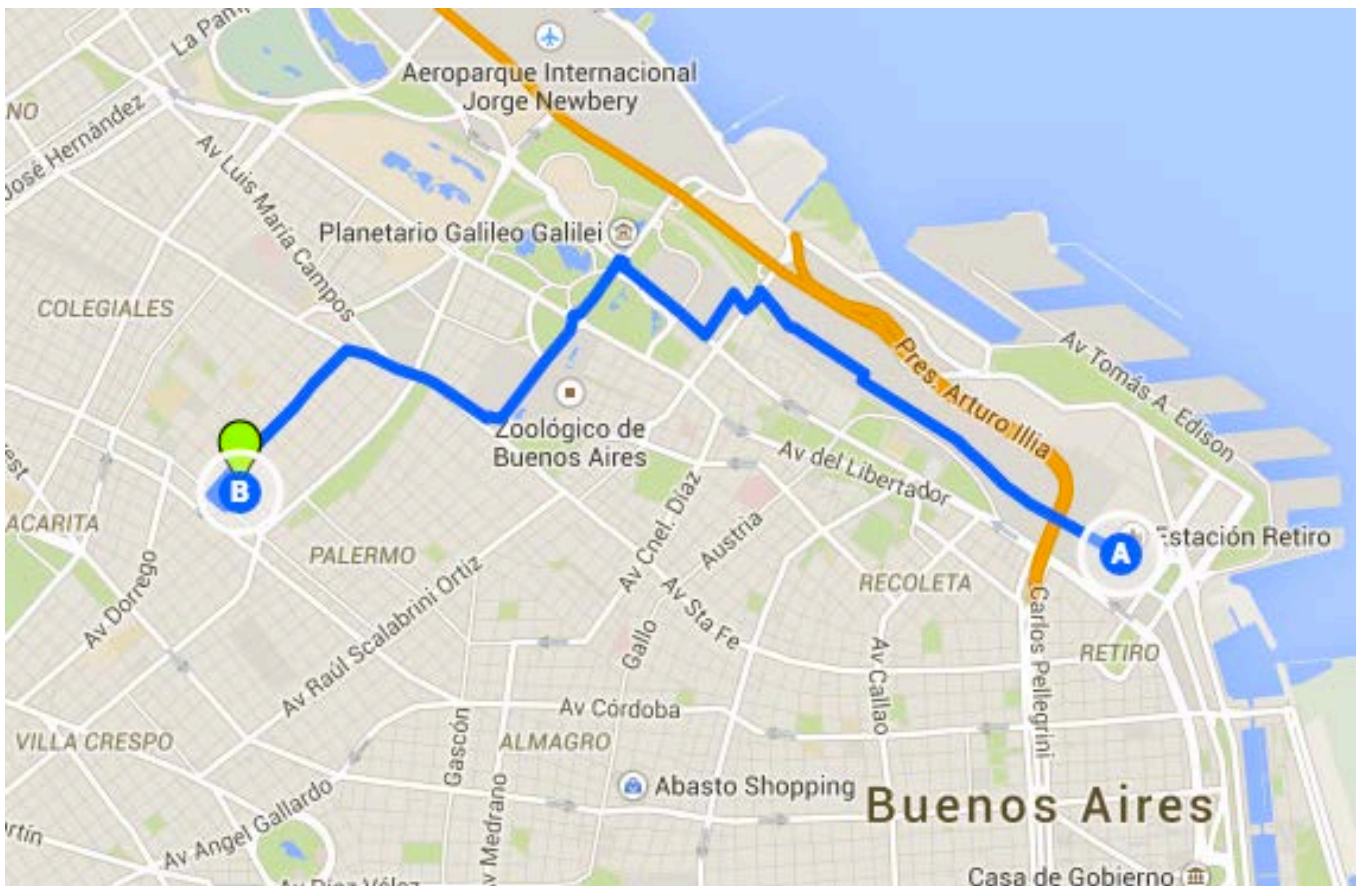

Bonpland 1484 | Palermo Hollywood | Buenos Aires | Argentina
+5411 3964-5222 | Fax: +5411 3965-5814 | www.rendezvoushotel.com.ar

Desde la **Estación de ómnibus de Retiro** hasta
Rendez-Vous Hotel son 9.8 km, 20 minutos.