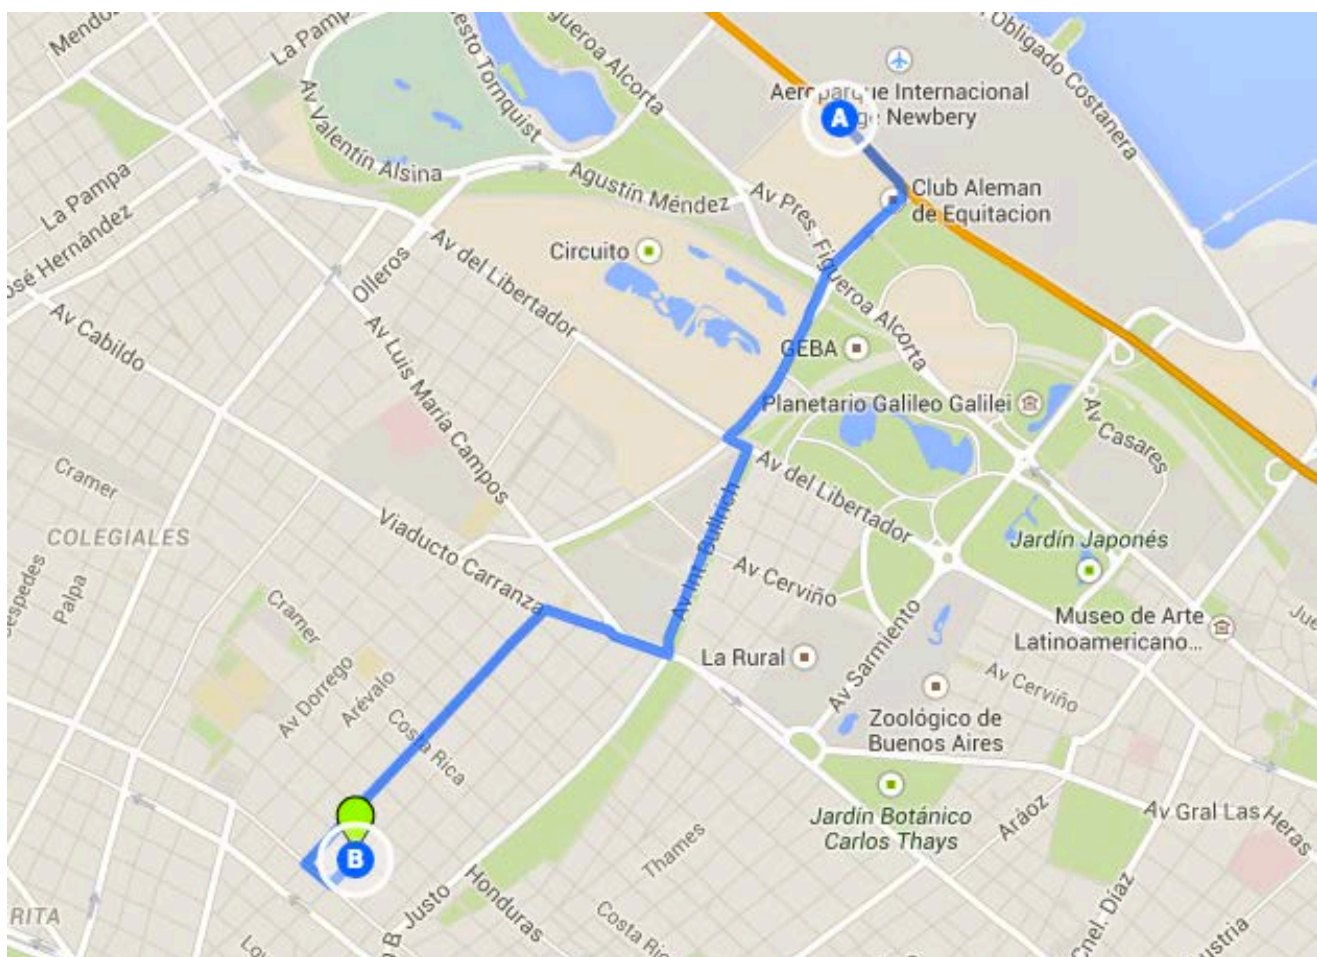

Bonpland 1484 | Palermo Hollywood | Buenos Aires | Argentina
+5411 3964-5222 | Fax: +5411 3965-5814 | www.rendezvoushotel.com.ar

Desde el **Aeropuerto Aeroparque Jorge Newbery** hasta **Rendez-Vous Hotel** son 8 km, 16 minutos.