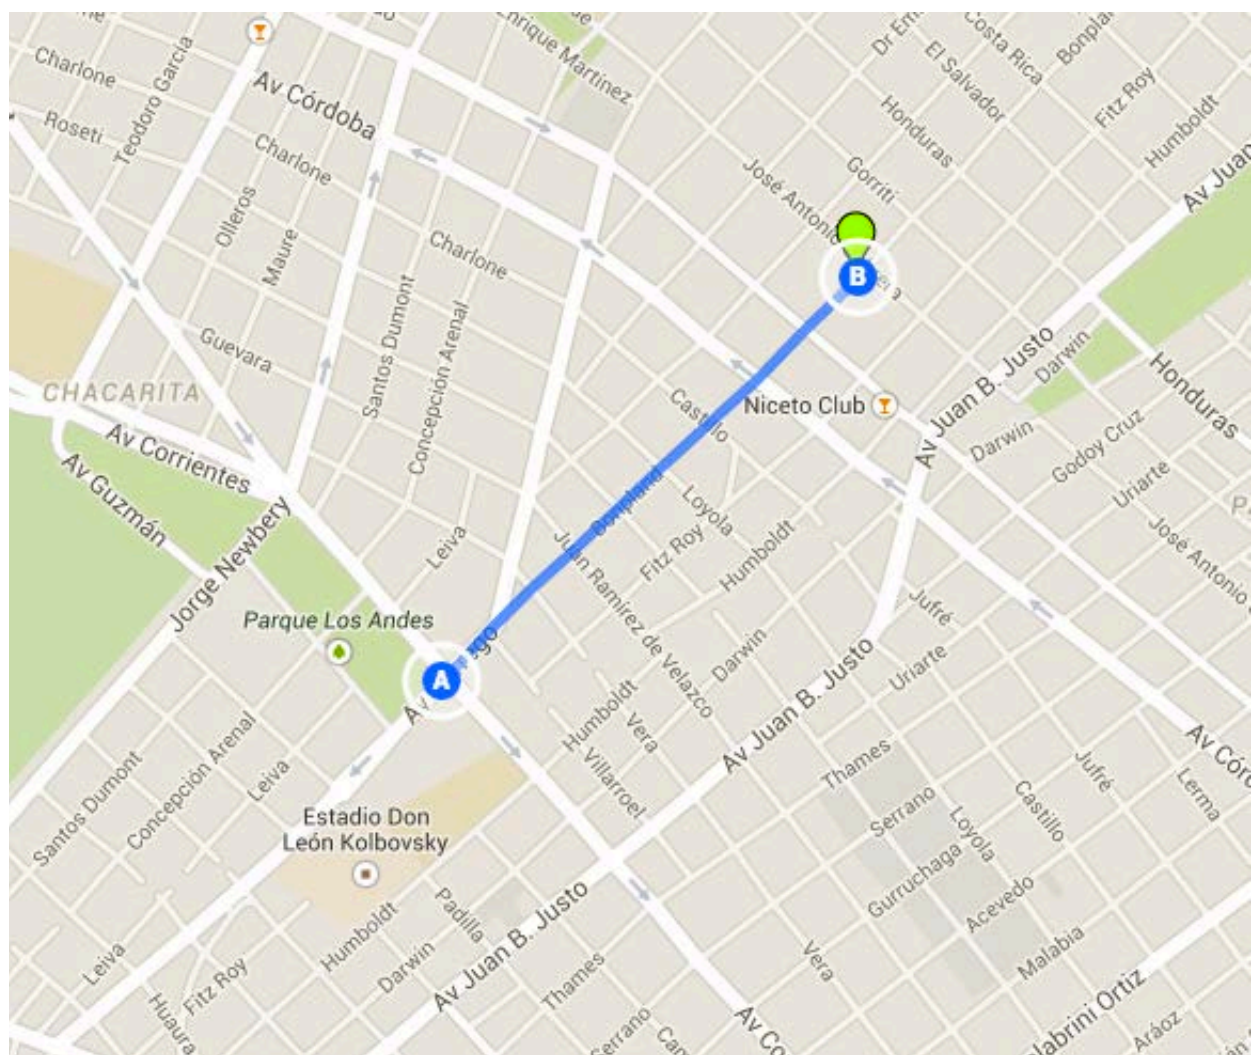

Bonpland 1484 | Palermo Hollywood | Buenos Aires | Argentina
+5411 3964-5222 | Fax: +5411 3965-5814 | www.rendezvoushotel.com.ar

Metrô (Subte) Linha B, Estação Dorrego

È 1.7 km, 5 minutos de taxi,
são 1100 metros a pé (11 minutos).