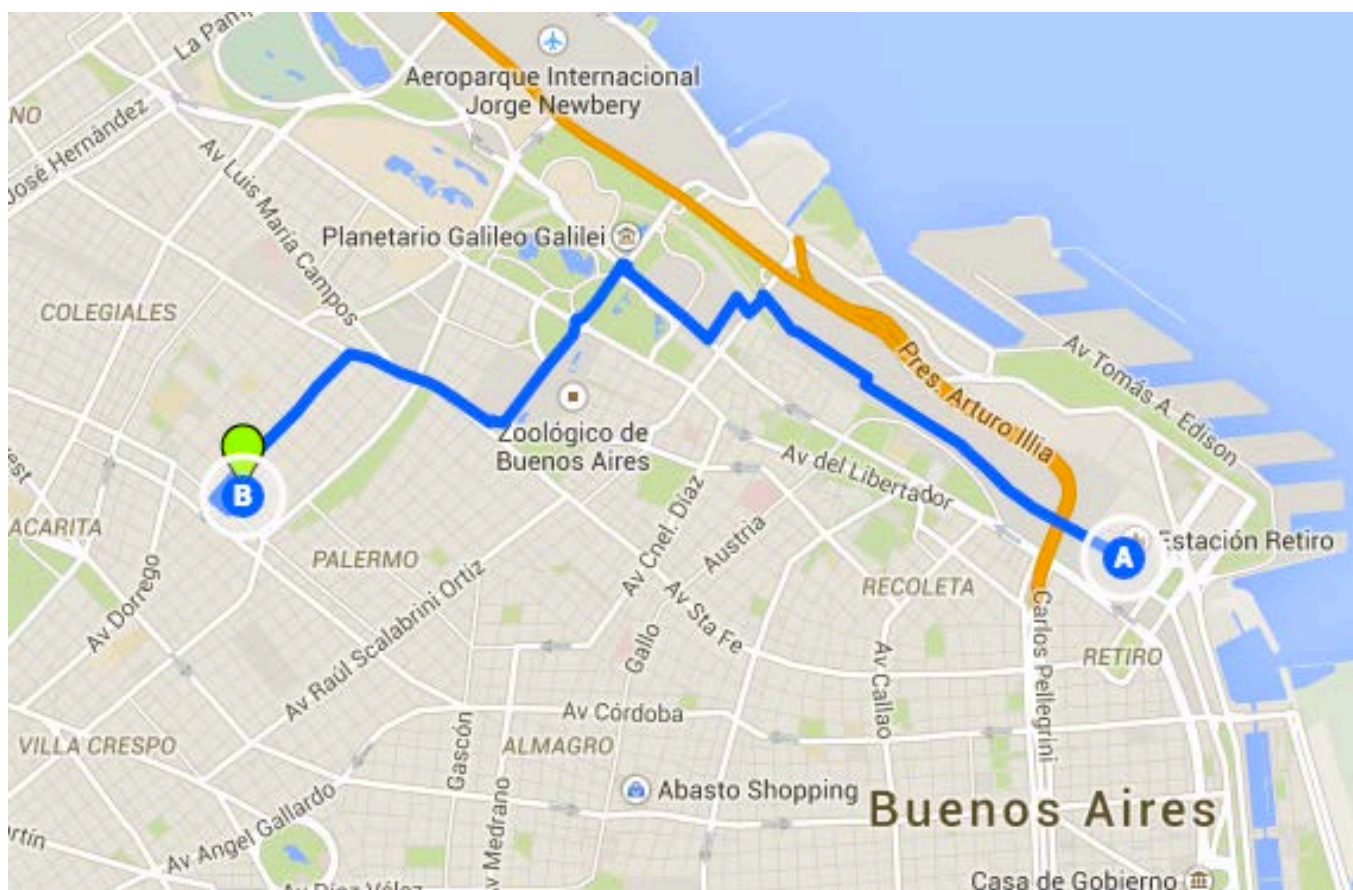

Bonpland 1484 | Palermo Hollywood | Buenos Aires | Argentina
+5411 3964-5222 | Fax: +5411 3965-5814 | www.rendezvoushotel.com.ar

Terminal Rodoviário Retiro
ao **Rendez-Vous Hotel** são 9.8 km, 20 minutos