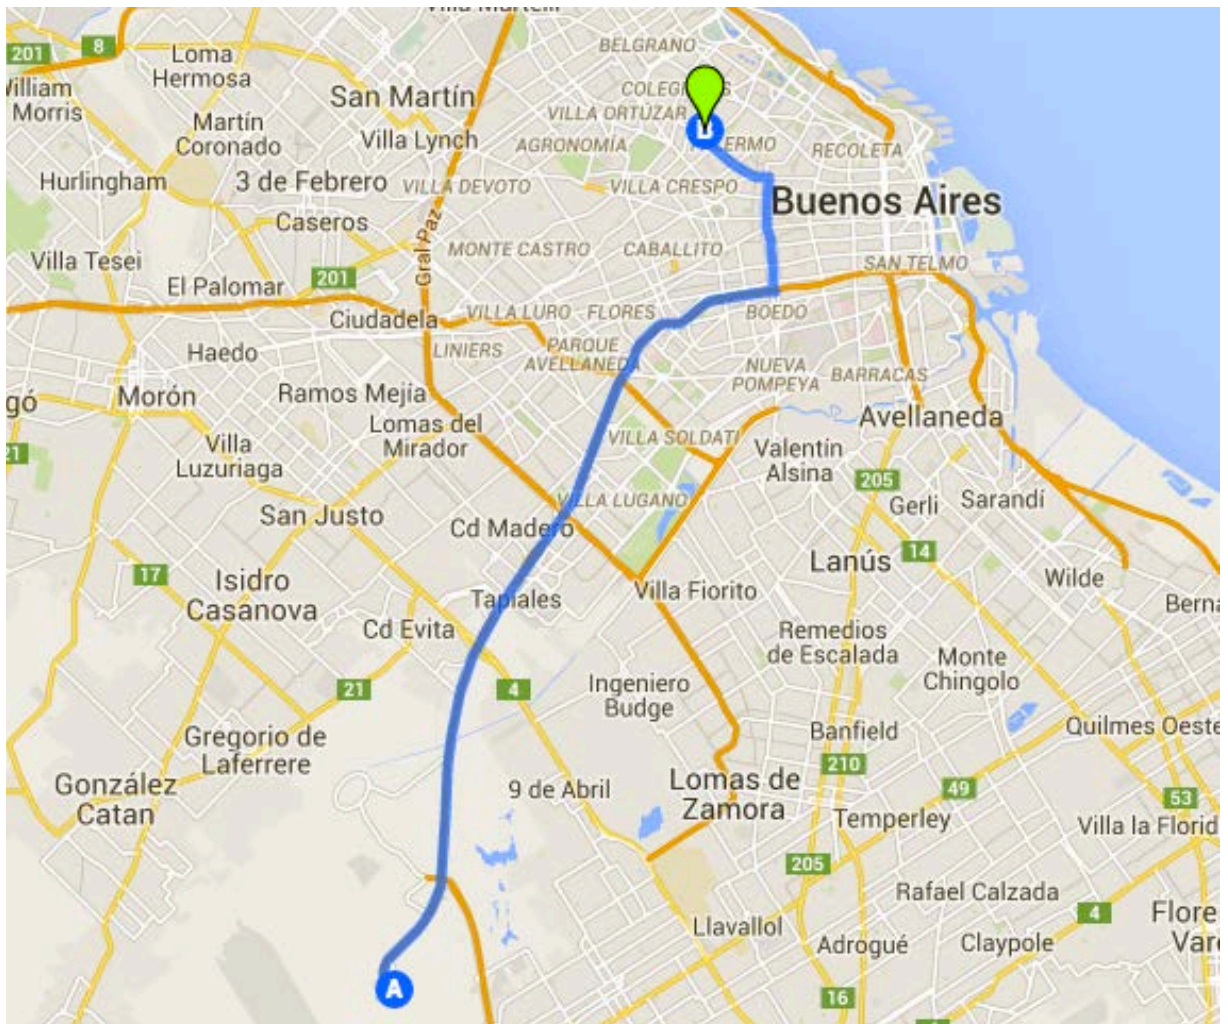

## Localização

Bonpland 1484 | Palermo Hollywood | Buenos Aires | Argentina  
+5411 3964-5222 | Fax: +5411 3965-5814 | [www.rendezvoushotel.com.ar](http://www.rendezvoushotel.com.ar)

**Aeroporto Internacional de Buenos Aires  
Ezeiza Ministro Pistarini**  
ao **Rendez-Vous Hotel** são 31,2 km, 40 minutos.

**Metrô (Subte) Linha D, Estação Ministro Carranza.**  
Son 1.5 km, 4 minutos de taxi, são 9 minutos a pé.