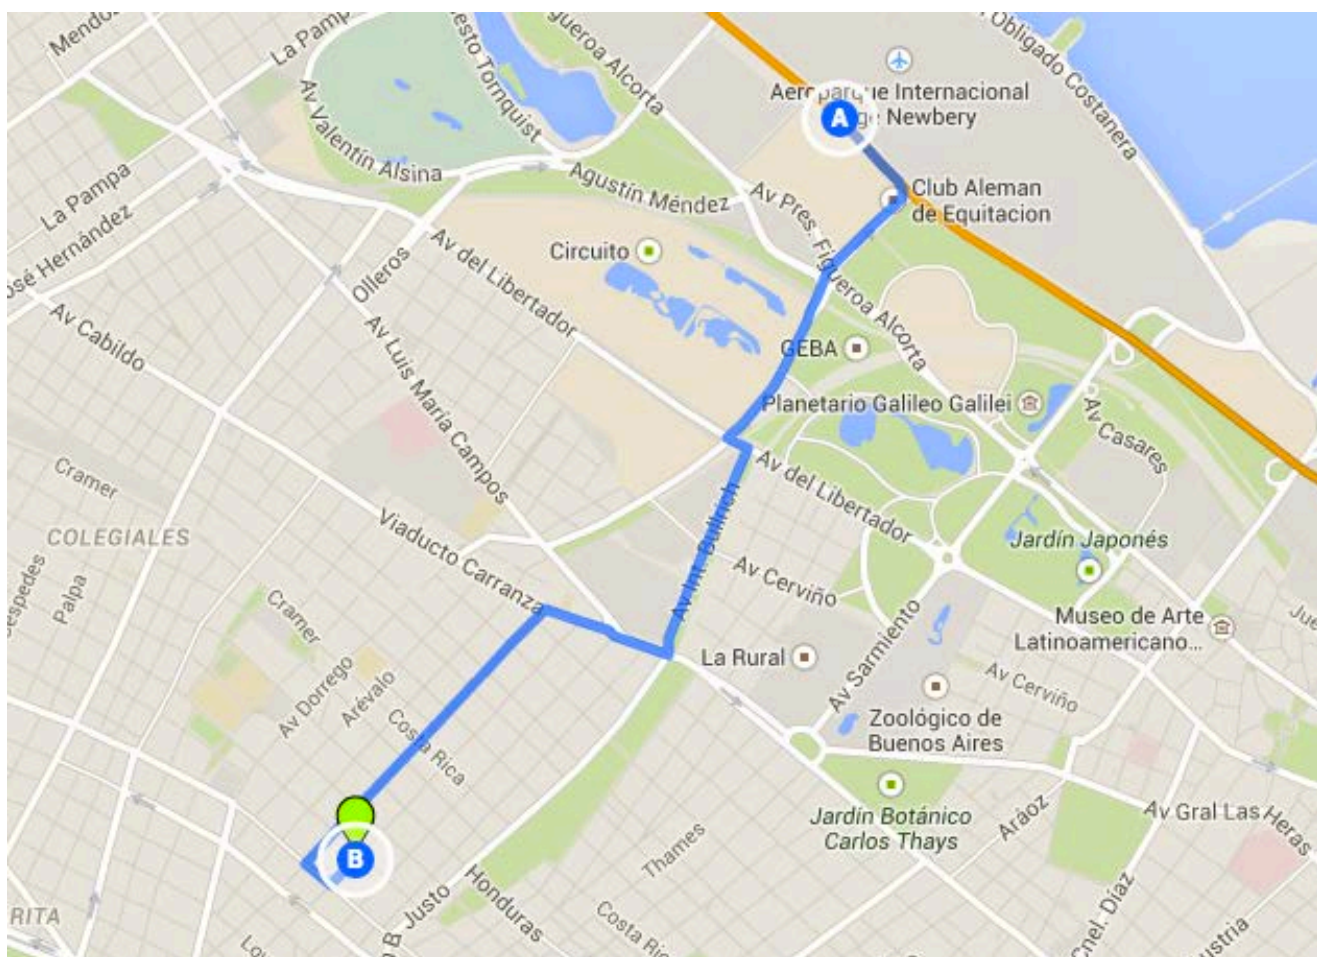

Bonpland 1484 | Palermo Hollywood | Buenos Aires | Argentina
+5411 3964-5222 | Fax: +5411 3965-5814 | www.rendezvoushotel.com.ar

**Aeroporto Aeroparque Jorge Newbery
ao Rendez-Vous Hotel são 8 km, 16 minutos.**