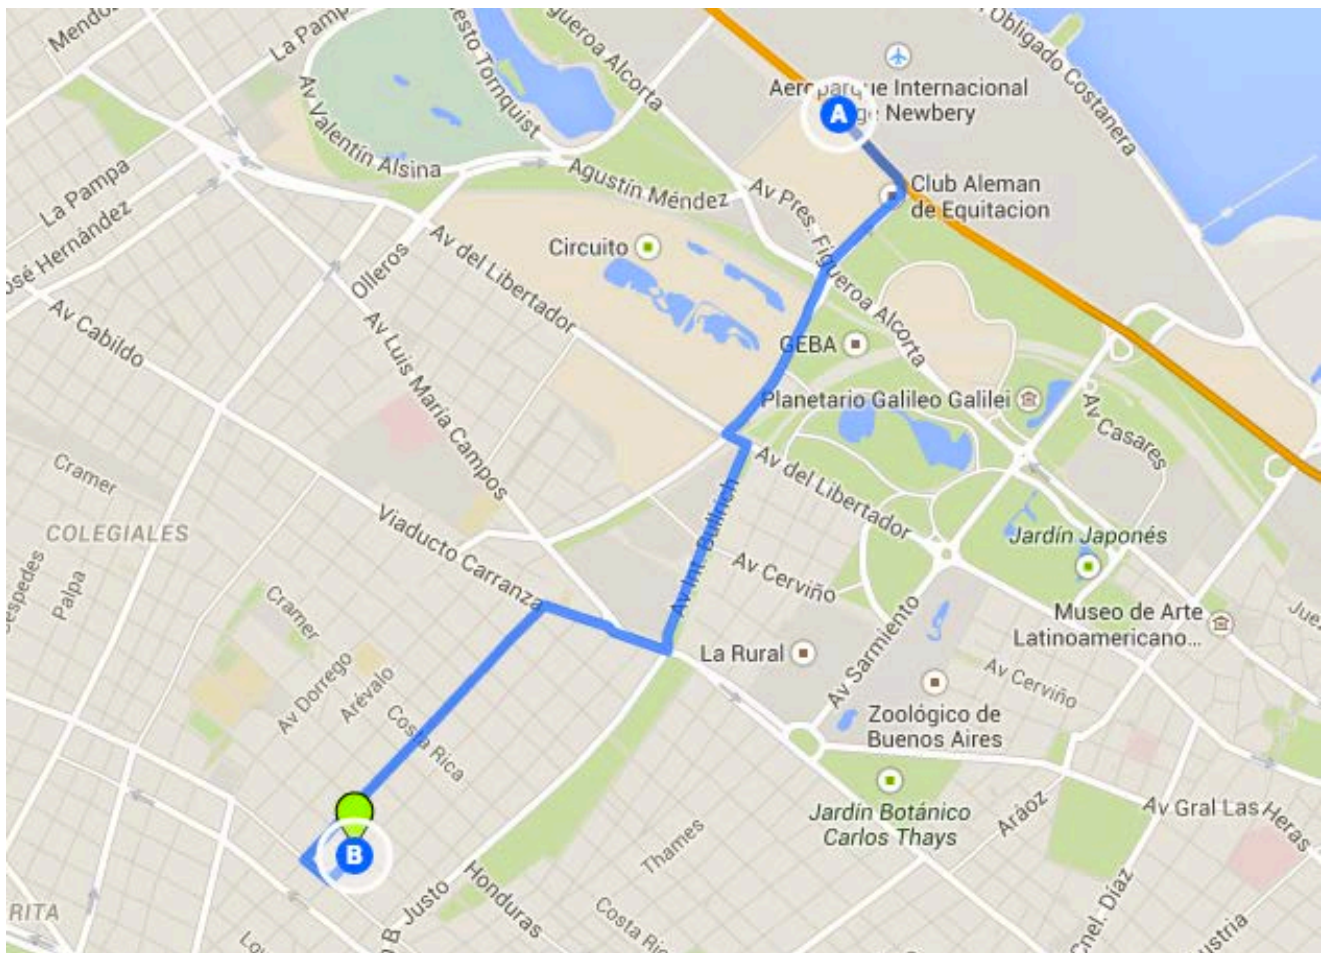

Bonpland 1484 | Palermo Hollywood | Buenos Aires | Argentina
+5411 3964-5222 | Fax: +5411 3965-5814 | www.rendezvoushotel.com.ar

De l'aéroport national
Jorge Newbery
à **Rendez-Vous Hotel** 8 km, a 16 minutes.