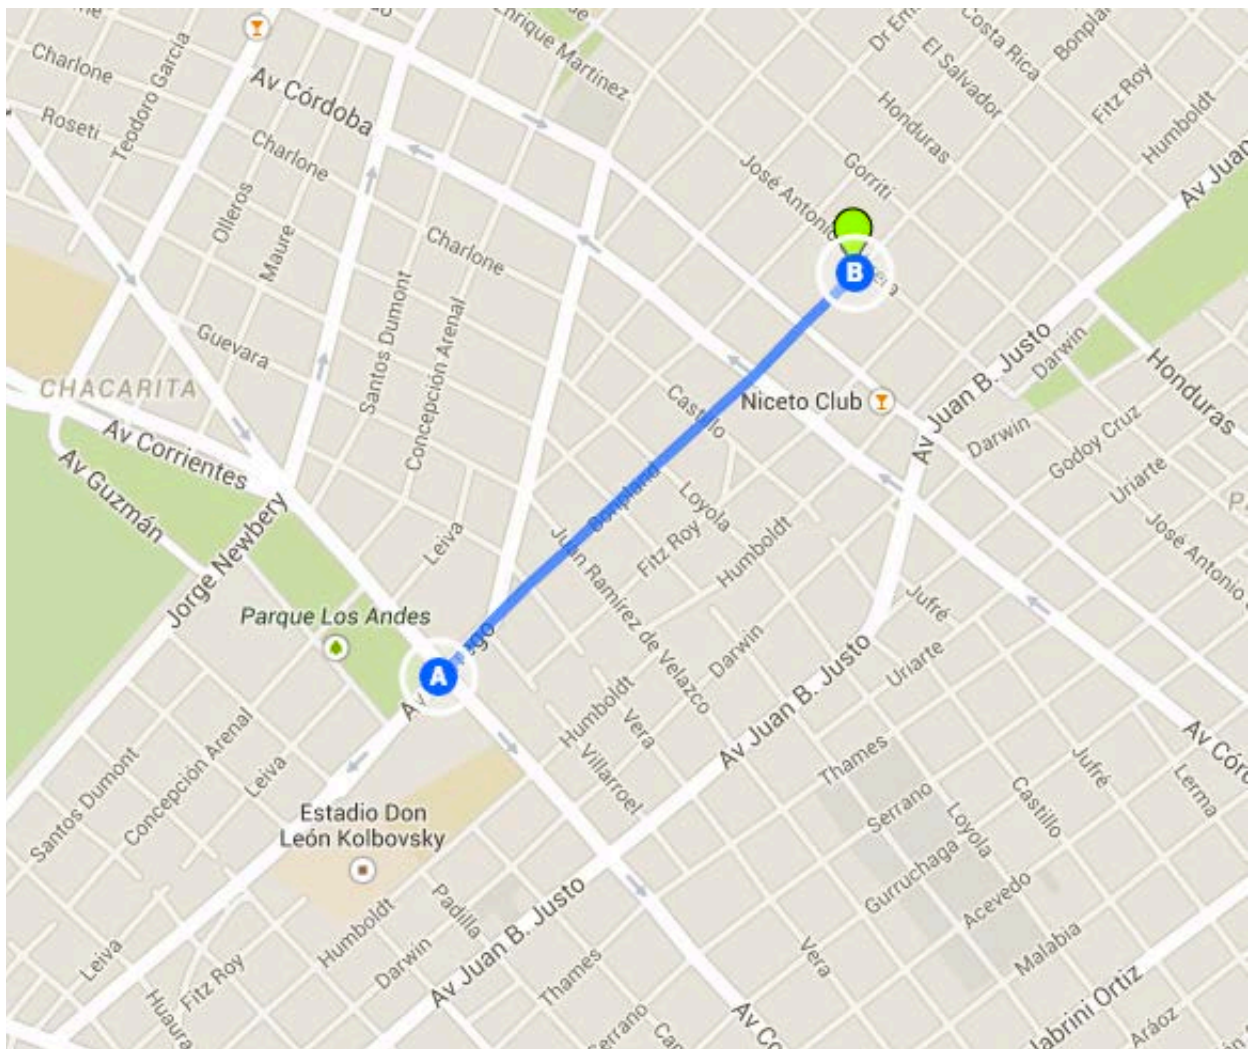

Station de métro Dorrego (ligne B)

1.7 km, 5 minutes en taxi,
1100 mètres 11 minutes à pied.

Bonpland 1484 | Palermo Hollywood | Buenos Aires | Argentina
+5411 3964-5222 | Fax: +5411 3965-5814 | www.rendezvoushotel.com.ar

Station de métro Ministro Carranza (ligne D)
1.5 km, 4 minutes en taxi, 900 mètres 9 minutes à pied.