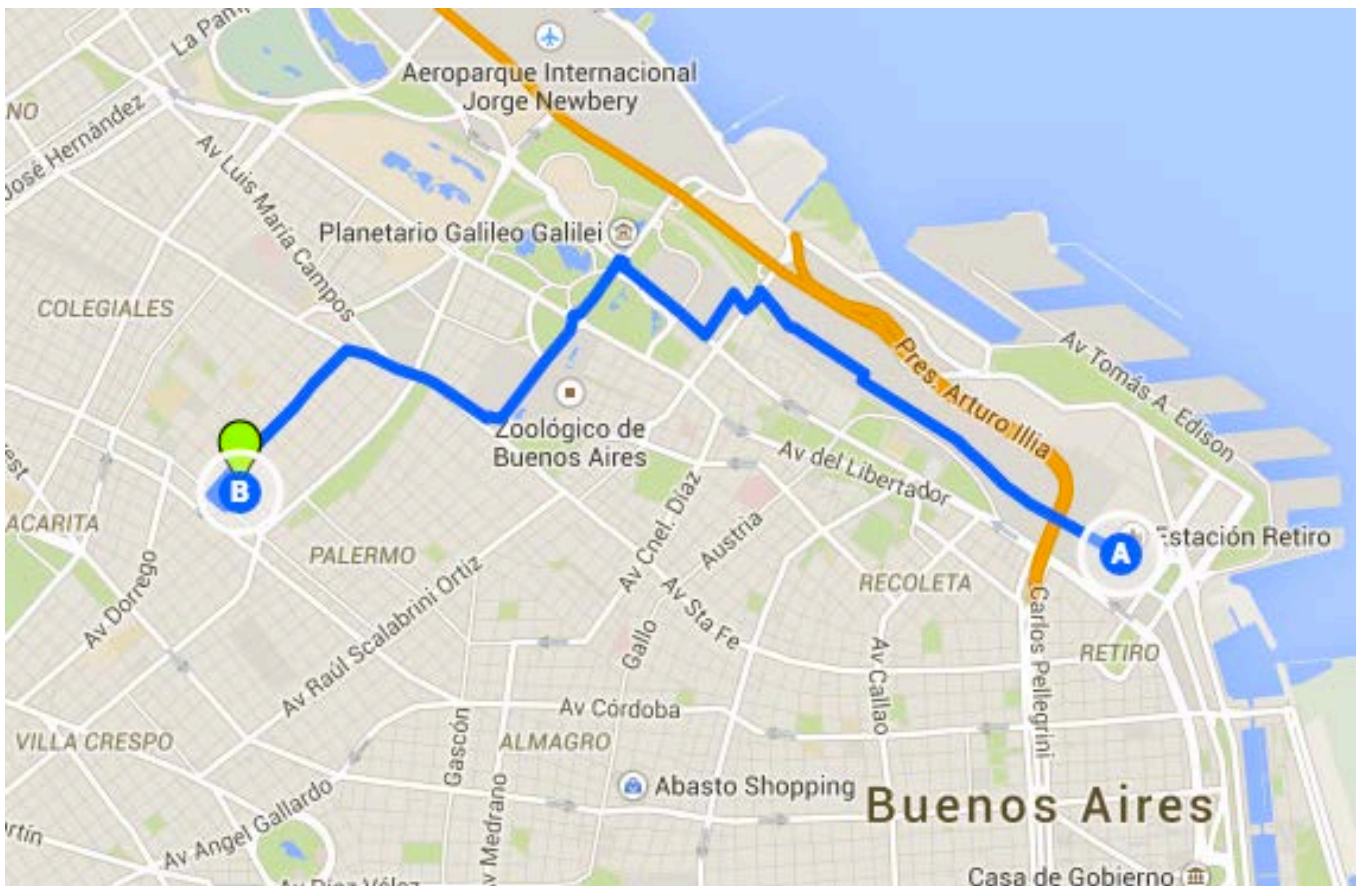

Bonpland 1484 | Palermo Hollywood | Buenos Aires | Argentina
+5411 3964-5222 | Fax: +5411 3965-5814 | www.rendezvoushotel.com.ar

De la station de bus de **Retiro**
à **Rendez-Vous Hotel** 9.8 km, 20 minutes.