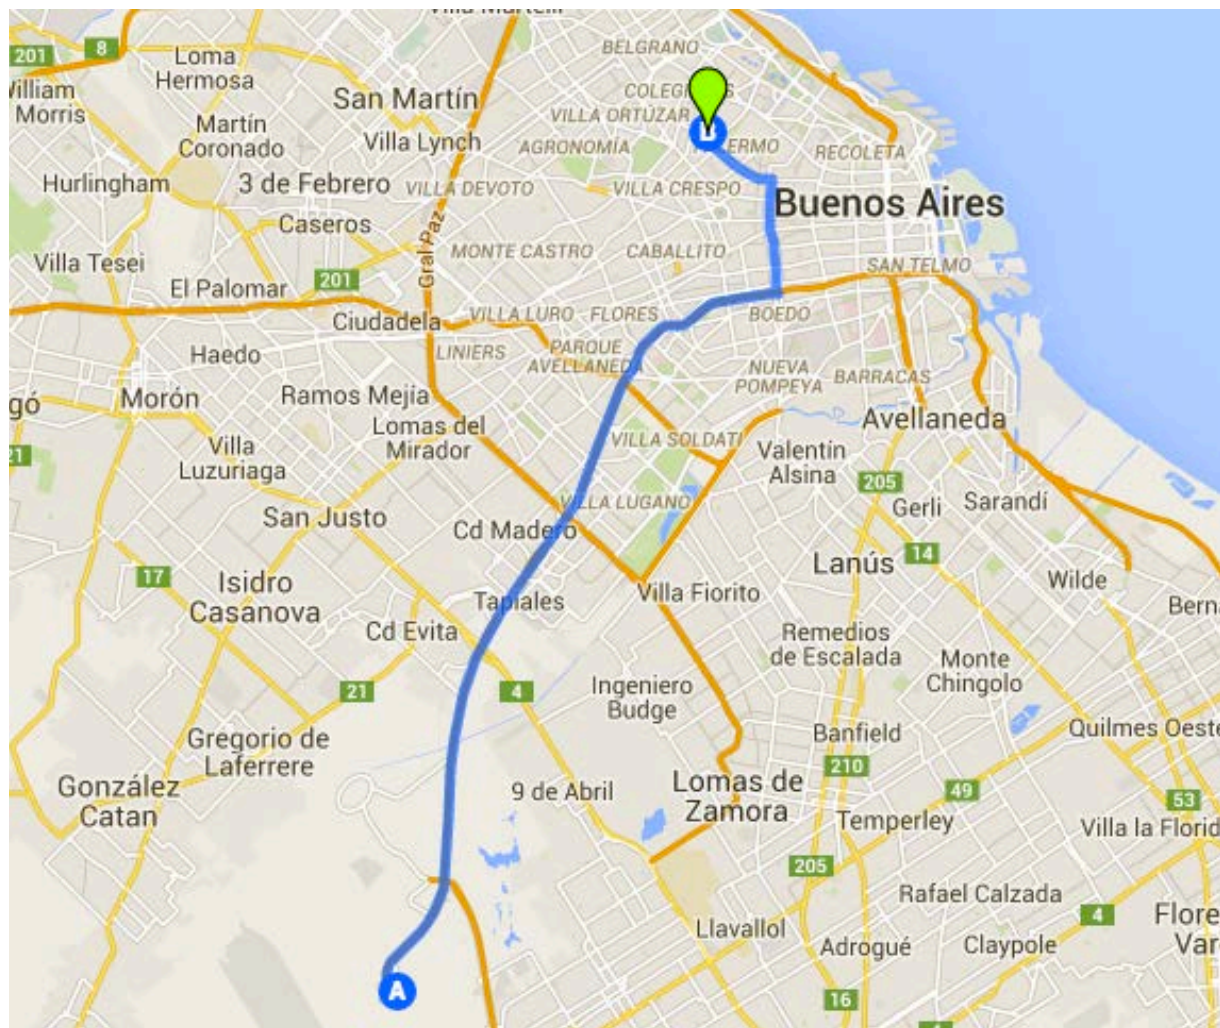

De l'aéroport international de Buenos Aires
Ezeiza Ministro Pistarini
à Rendez-Vous Hotel: 31,2 km, 40 minutes.

Bonpland 1484 | Palermo Hollywood | Buenos Aires | Argentina
+5411 3964-5222 | Fax: +5411 3965-5814 | www.rendezvoushotel.com.ar

Station de métro Ministro Carranza (ligne D)
1.5 km, 4 minutes en taxi, 900 mètres 9 minutes à pied.